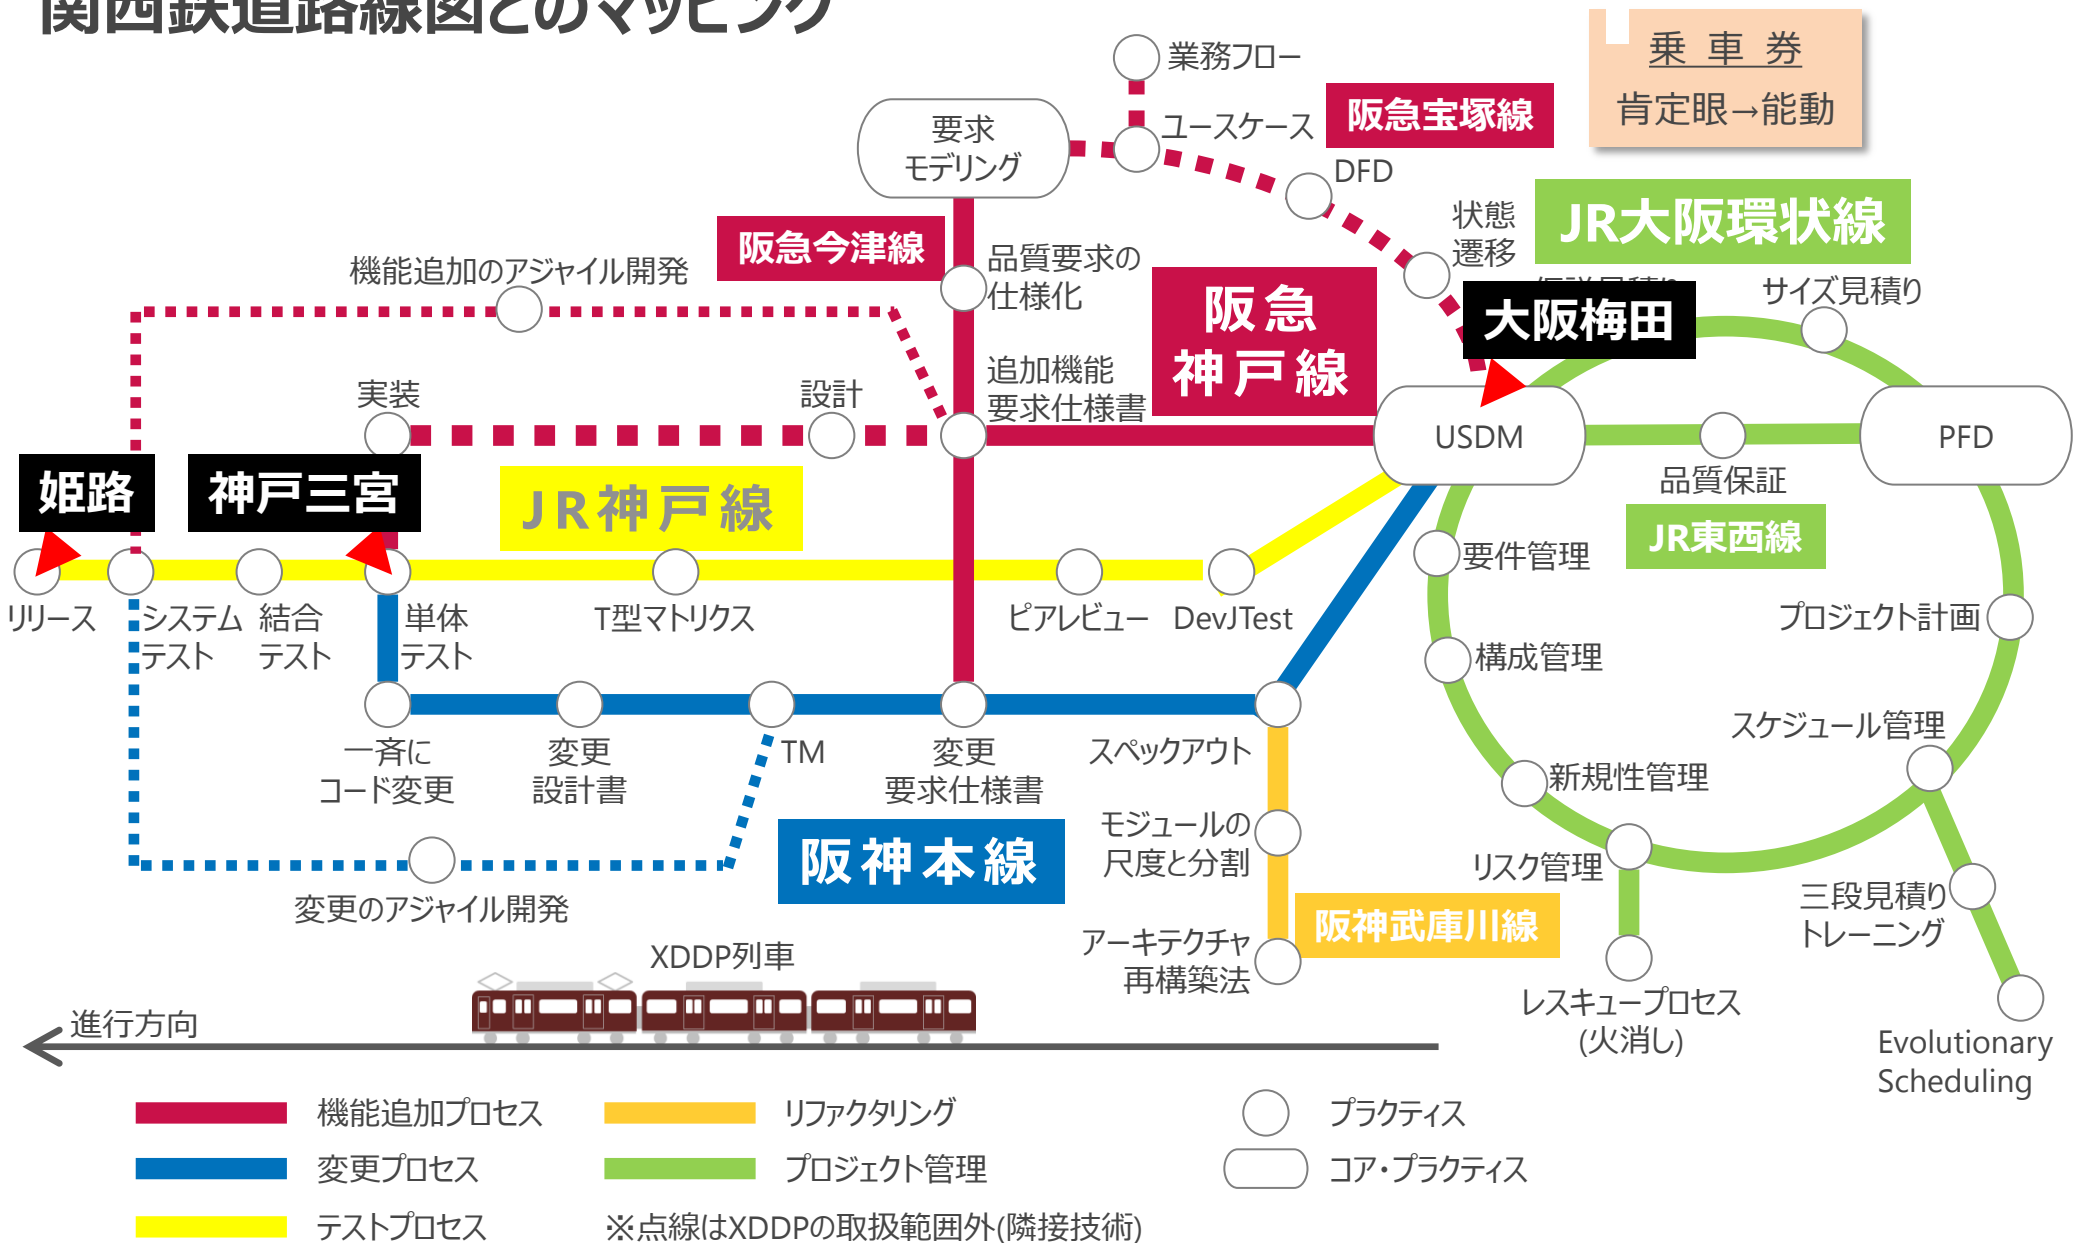

# XDDPプラクティス路線図

# 関西鉄道路線図とのマッピング

# XDDPプラクティス路線図の作成の狙い