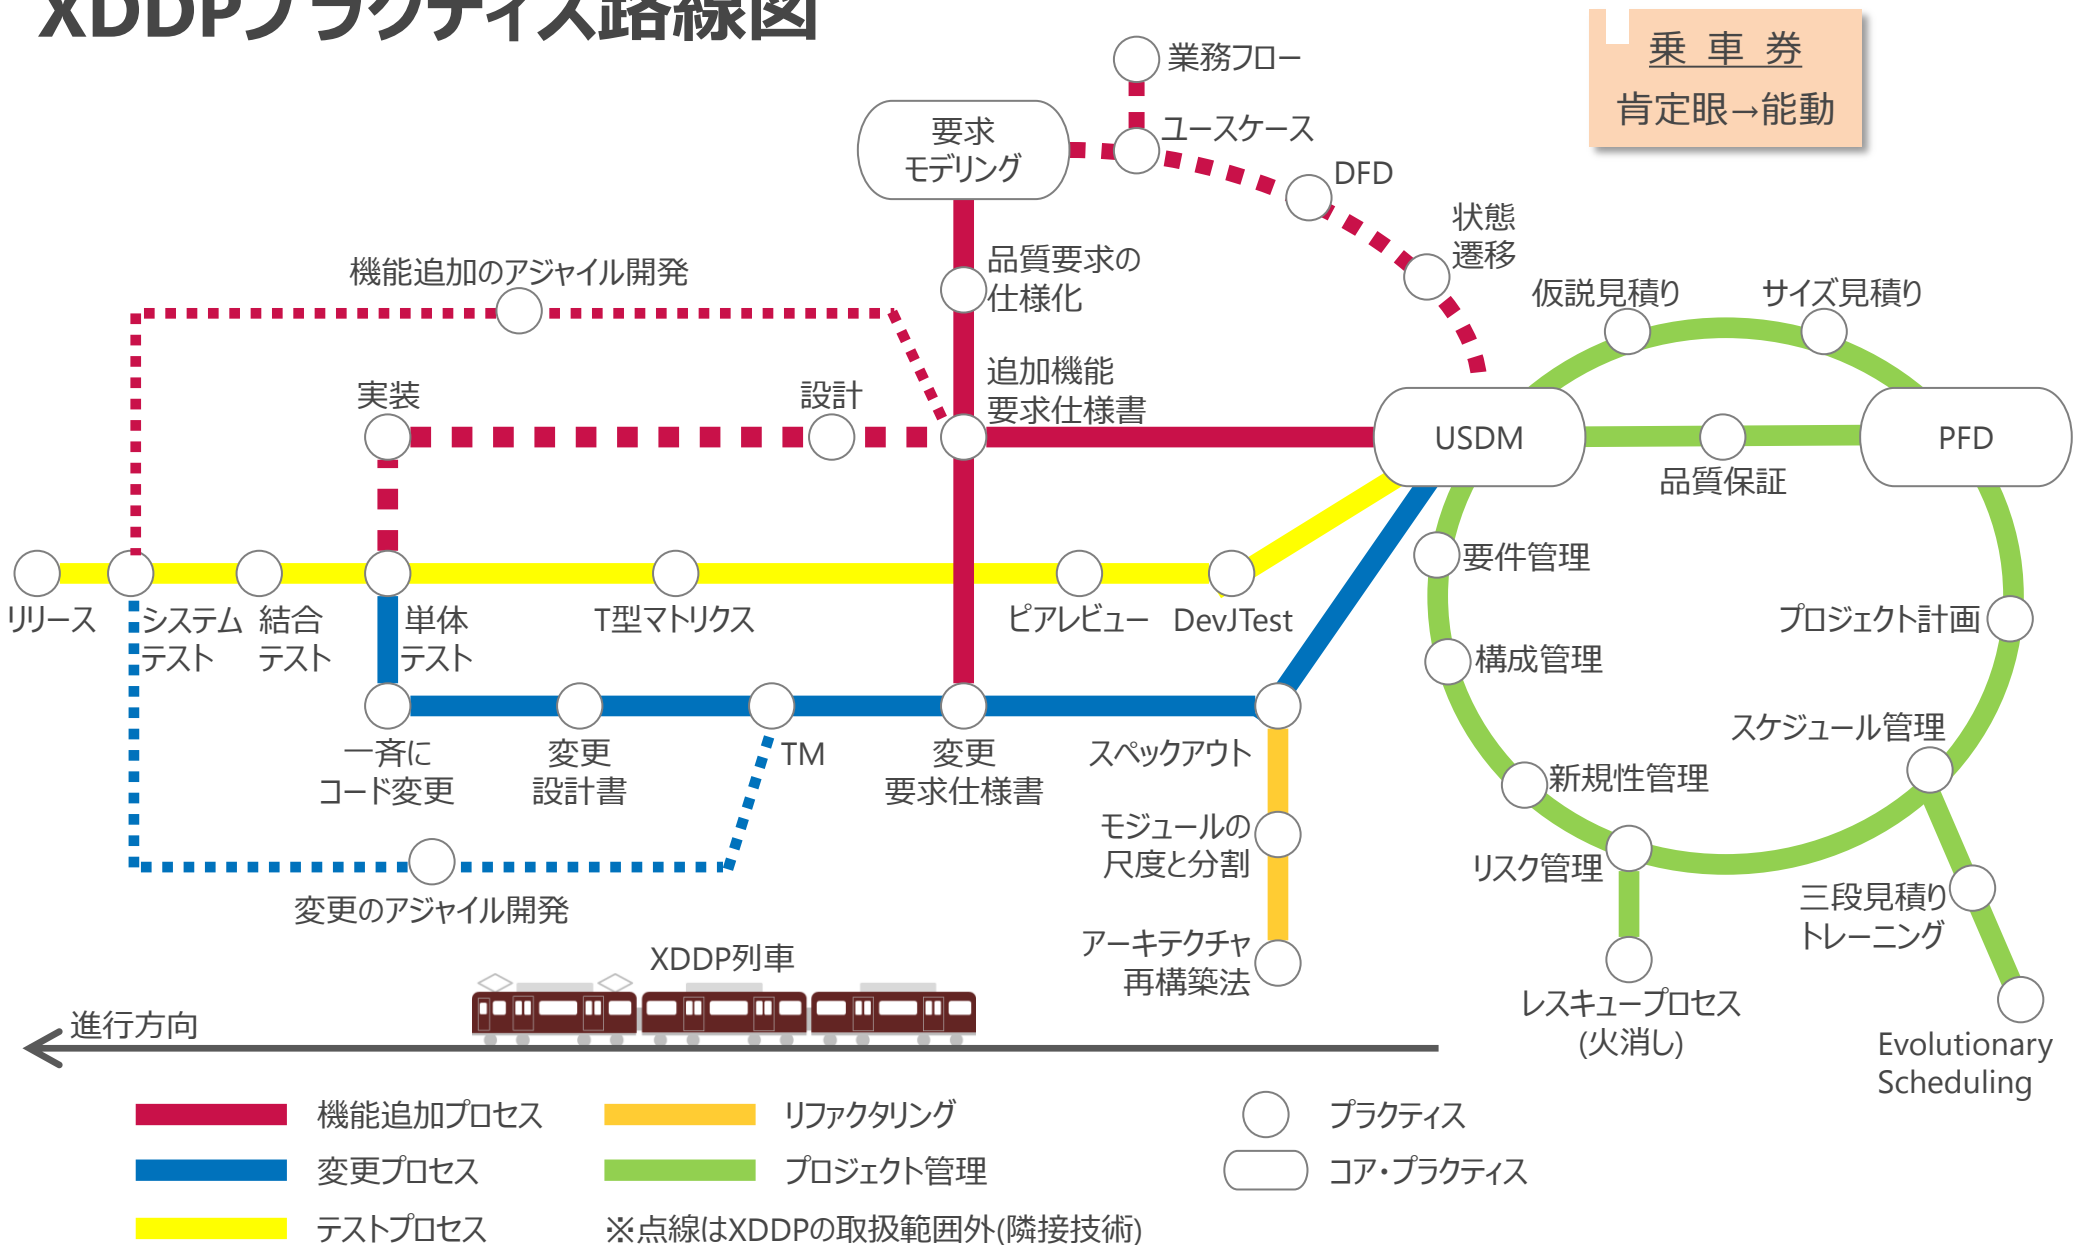

# XDDPプラクティス路線図

2017年5月26日  
派生開発推進協議会 関西部会  
コベルシステム株式会社  
川口 典子

# XDDPプラクティス路線図

# 関西鉄道路線図とのマッピング

# XDDPプラクティス路線図の作成の狙い